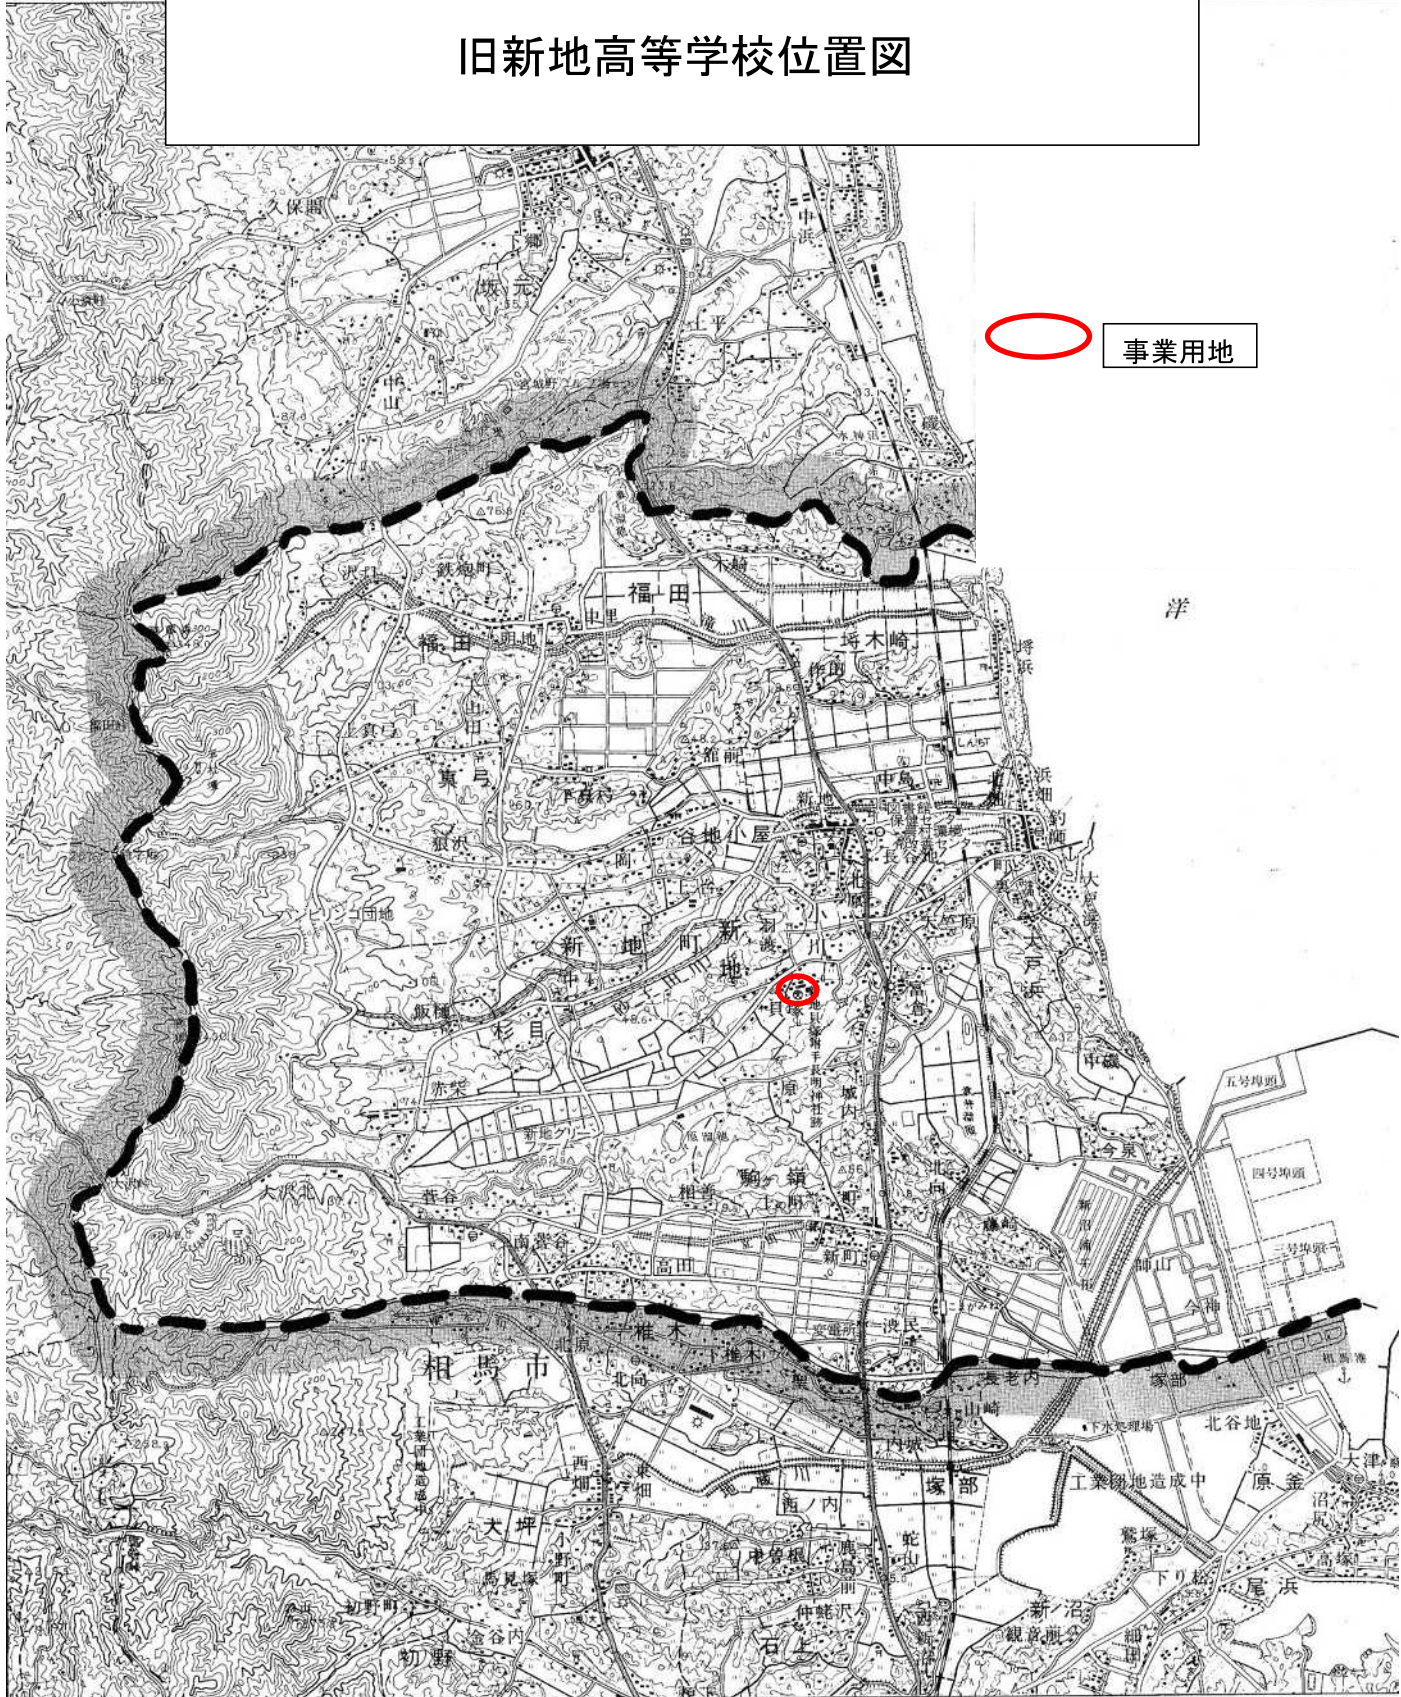

旧新地高等学校位置図

事業用地

1:50,000