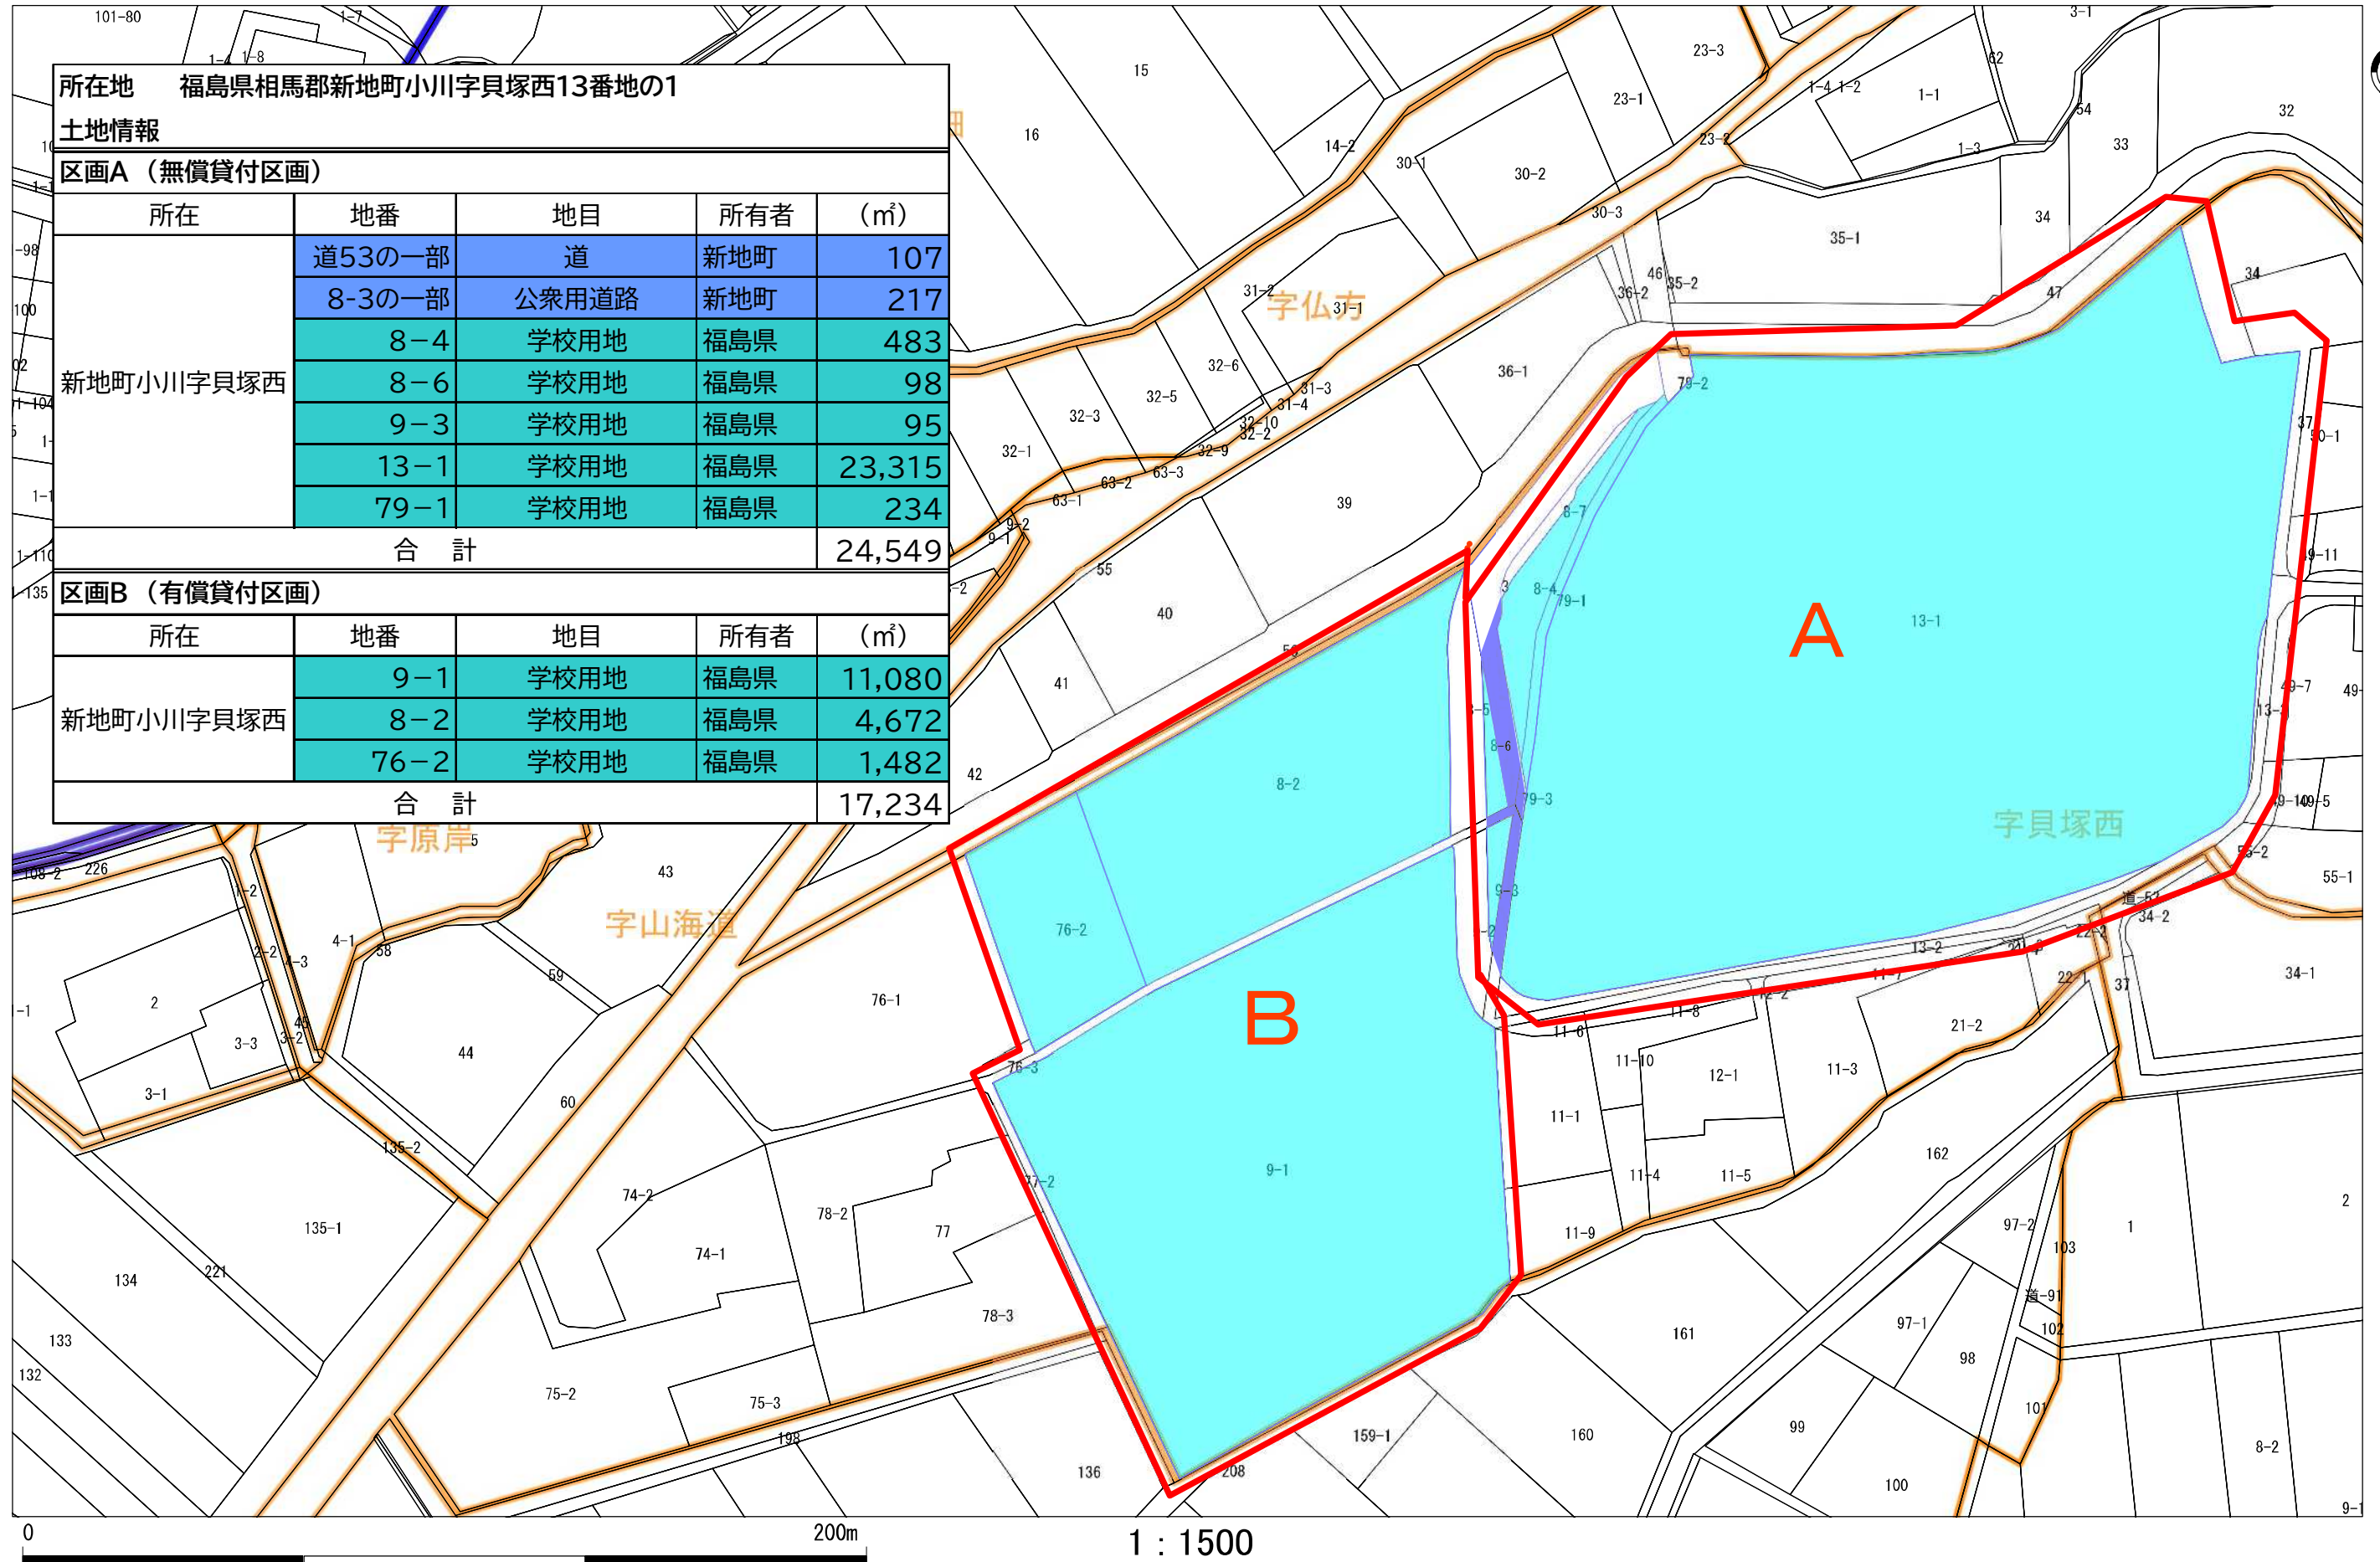

# 新地高校土地区画図

福島県新地町

資料 2

所在地 福島県相馬郡新地町小川字貝塚西13番地の1				
土地情報				
区画A (無償貸付区画)				
所在	地番	地目	所有者	(m <sup>2</sup> )
新地町小川字貝塚西	道53の一部	道	新地町	107
	8-3の一部	公衆用道路	新地町	217
	8-4	学校用地	福島県	483
	8-6	学校用地	福島県	98
	9-3	学校用地	福島県	95
	13-1	学校用地	福島県	23,315
	79-1	学校用地	福島県	234
合計				24,549
区画B (有償貸付区画)				
所在	地番	地目	所有者	(m <sup>2</sup> )
新地町小川字貝塚西	9-1	学校用地	福島県	11,080
	8-2	学校用地	福島県	4,672
	76-2	学校用地	福島県	1,482
合計				17,234

(注) この地図は、土地の位置及び形状の概略を記載した図面であり、正式な境界確認は法務局備え付けの地図をご確認ください。